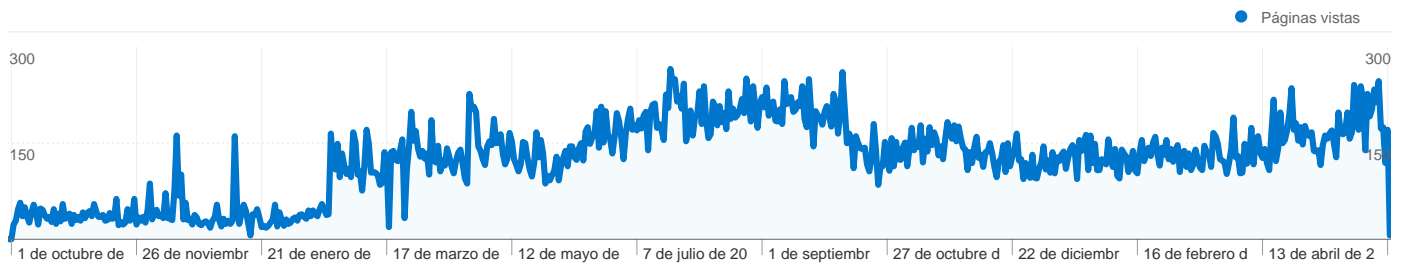

# Gráfico de visitas por ubicación

En comparación con: Sitio

63.935 visitas provinieron de 62 países/territorios.

Uso del sitio

País/territorio	Visitas	Páginas/visita	Promedio de tiempo en el sitio	Porcentaje de visitas nuevas	Porcentaje de rebote
Peru	45.332	1,18	00:00:52	37,90%	88,74%
United States	9.697	1,33	00:01:48	19,96%	79,30%
Spain	2.657	1,19	00:00:49	26,23%	86,94%
Canada	1.214	1,20	00:01:02	14,66%	86,16%
Italy	891	1,30	00:01:49	30,64%	81,03%
Japan	870	1,26	00:01:09	16,90%	81,95%
Argentina	815	1,25	00:01:01	49,08%	84,66%
Chile	448	1,19	00:01:19	40,62%	86,16%
France	338	1,43	00:01:16	53,85%	76,33%
Venezuela	335	1,24	00:01:17	18,81%	83,28%

# Visión general del contenido

En comparación con: Sitio

Las páginas de este sitio se han visitado un total de 77.426 veces.

 77.426 Páginas vistas

 64.596 Visitas únicas

 86,70% Porcentaje de rebote