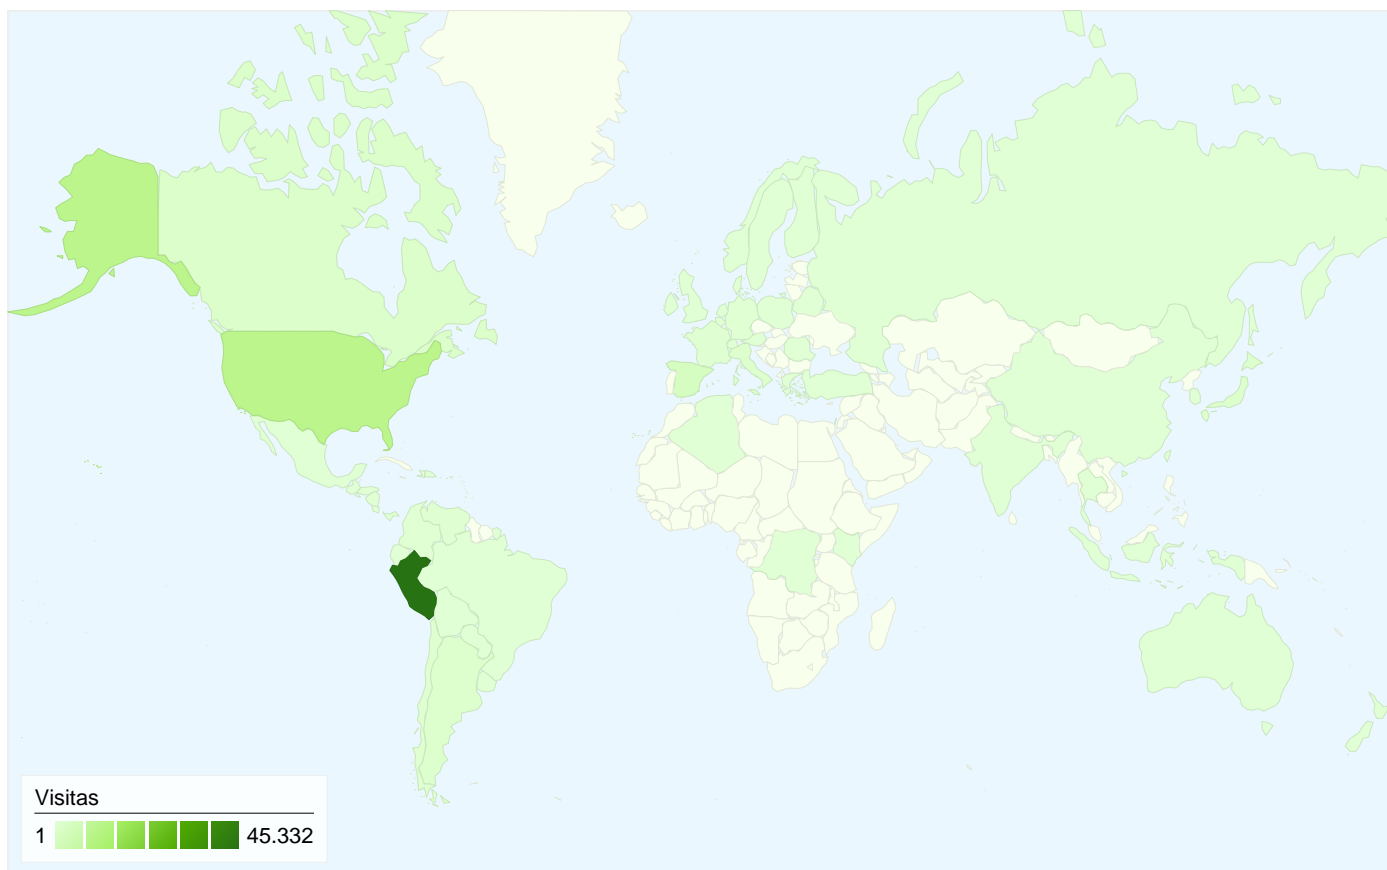

### Gráfico de visitas por ubicación world

# Visión general de usuarios

En comparación con: Sitio

**21.955 usuarios han visitado este sitio.**

 **63.935** Visitas

 **21.955** Usuario único absoluto

 **77.426** Páginas vistas

 **1,21** Promedio de páginas vistas

Todas las fuentes de tráfico han enviado un total de 63.935 visitas.

 **38,65%** Tráfico directo

 **29,05%** Sitios web de referencia

 **32,30%** Motores de búsqueda

- **Tráfico directo**  
24.709,00 (38,65%)
- **Motores de búsqueda**  
20.650,00 (32,30%)
- **Sitios web de referencia**  
18.575,00 (29,05%)
- **Otros**  
1 (> 0,00%)

# Gráfico de visitas por ubicación

En comparación con: Sitio

63.935 visitas provinieron de 62 países/territorios.

Uso del sitio

País/territorio	Visitas	Páginas/visita	Promedio de tiempo en el sitio	Porcentaje de visitas nuevas	Porcentaje de rebote
Peru	45.332	1,18	00:00:52	37,90%	88,74%
United States	9.697	1,33	00:01:48	19,96%	79,30%
Spain	2.657	1,19	00:00:49	26,23%	86,94%
Canada	1.214	1,20	00:01:02	14,66%	86,16%
Italy	891	1,30	00:01:49	30,64%	81,03%
Japan	870	1,26	00:01:09	16,90%	81,95%
Argentina	815	1,25	00:01:01	49,08%	84,66%
Chile	448	1,19	00:01:19	40,62%	86,16%
France	338	1,43	00:01:16	53,85%	76,33%
Venezuela	335	1,24	00:01:17	18,81%	83,28%