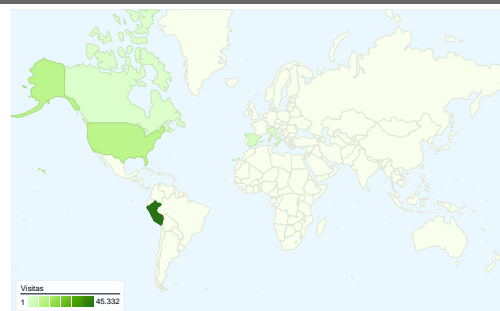

### Uso del sitio

**63.935** Visitas

**86,70%** Porcentaje de rebote

**77.426** Páginas vistas

**00:01:02** Promedio de tiempo en el sitio

**1,21** Páginas/visita

**34,33%** Porcentaje de visitas nuevas

### Visión general de usuarios

**Usuarios del sitio web**  
**21.955**

### Gráfico de visitas por ubicación world

# Gráfico de visitas por ubicación

En comparación con: Sitio

63.935 visitas provinieron de 62 países/territorios.

Uso del sitio

País/territorio	Visitas	Páginas/visita	Promedio de tiempo en el sitio	Porcentaje de visitas nuevas	Porcentaje de rebote
Peru	45.332	1,18	00:00:52	37,90%	88,74%
United States	9.697	1,33	00:01:48	19,96%	79,30%
Spain	2.657	1,19	00:00:49	26,23%	86,94%
Canada	1.214	1,20	00:01:02	14,66%	86,16%
Italy	891	1,30	00:01:49	30,64%	81,03%
Japan	870	1,26	00:01:09	16,90%	81,95%
Argentina	815	1,25	00:01:01	49,08%	84,66%
Chile	448	1,19	00:01:19	40,62%	86,16%
France	338	1,43	00:01:16	53,85%	76,33%
Venezuela	335	1,24	00:01:17	18,81%	83,28%