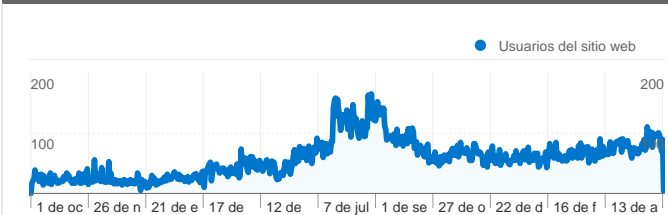

### Uso del sitio

**63.935** Visitas

**86,70%** Porcentaje de rebote

**77.426** Páginas vistas

**00:01:02** Promedio de tiempo en el sitio

**1,21** Páginas/visita

**34,33%** Porcentaje de visitas nuevas

### Visión general de usuarios

**Usuarios del sitio web**  
**21.955**

### Gráfico de visitas por ubicación world

# Gráfico de visitas por ubicación

En comparación con: Sitio

63.935 visitas provinieron de 62 países/territorios.

Uso del sitio

País/territorio	Visitas	Páginas/visita	Promedio de tiempo en el sitio	Porcentaje de visitas nuevas	Porcentaje de rebote
Peru	45.332	1,18	00:00:52	37,90%	88,74%
United States	9.697	1,33	00:01:48	19,96%	79,30%
Spain	2.657	1,19	00:00:49	26,23%	86,94%
Canada	1.214	1,20	00:01:02	14,66%	86,16%
Italy	891	1,30	00:01:49	30,64%	81,03%
Japan	870	1,26	00:01:09	16,90%	81,95%
Argentina	815	1,25	00:01:01	49,08%	84,66%
Chile	448	1,19	00:01:19	40,62%	86,16%
France	338	1,43	00:01:16	53,85%	76,33%
Venezuela	335	1,24	00:01:17	18,81%	83,28%